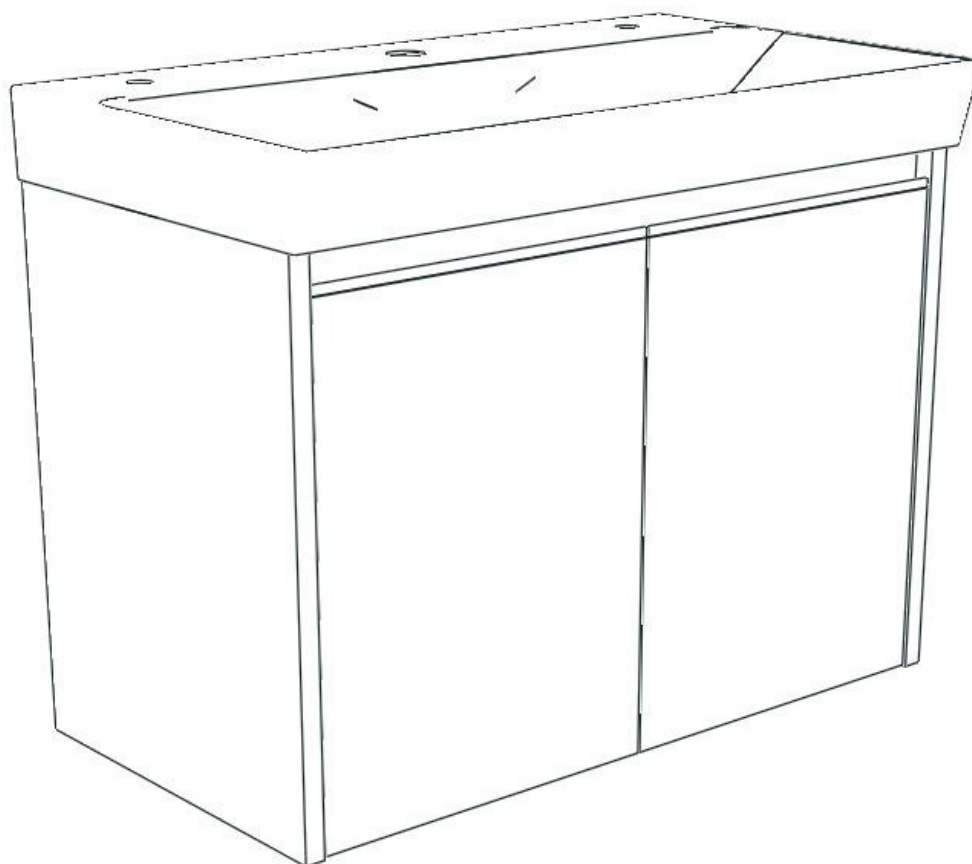

Composizione base serie Movidà

Dimensioni: L71 x H65 x P40 cm

Consolle Genius

Finitura essenza

Quellidicasa.com

Sala mostra a Chirgnago Mestre VE via fratelli Cavanis 46/a (dentro la galleria commerciale)

Chiamaci gratis 800 974379 (orario sala mostra)