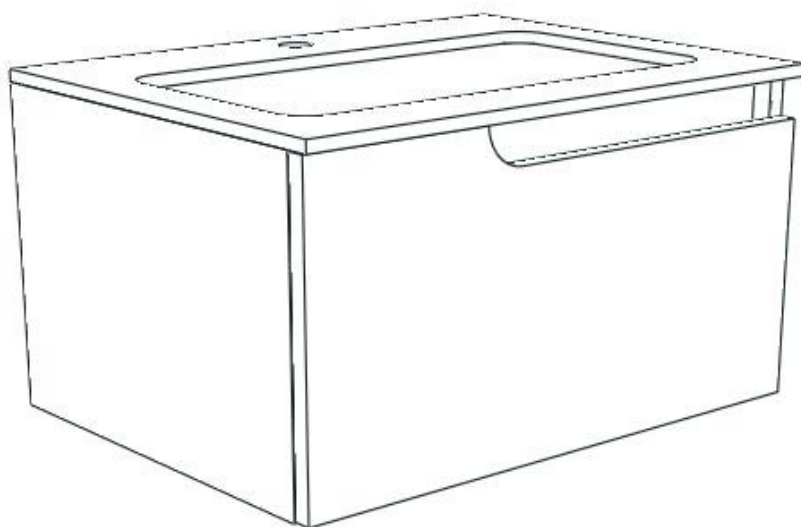

Composizione base serie Ryo

Dimensioni: L60 x H32 x P46 cm

Top bianco lucido

Finitura essenza

Quellidicasa.com

Sala mostra a Chirgnago Mestre VE via fratelli Cavanis 46/a (dentro la galleria commerciale)

Chiamaci gratis 800 974379 (orario sala mostra)