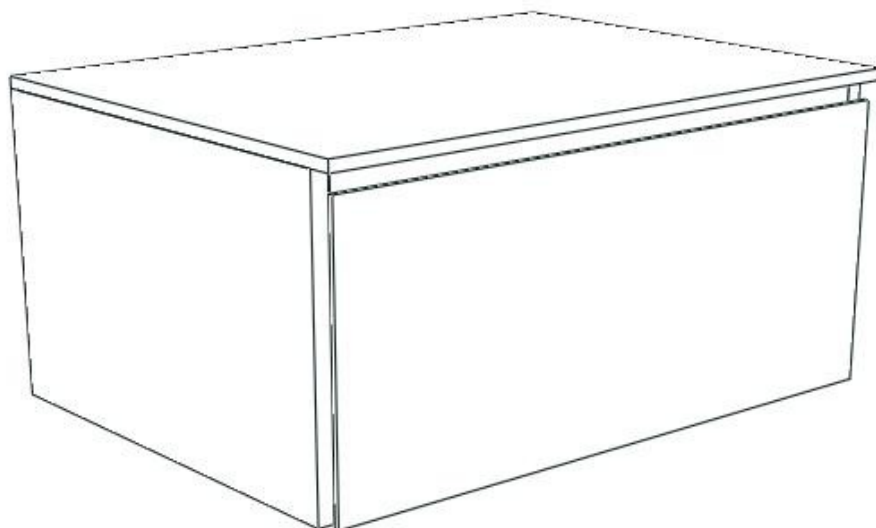

Composizione base serie Suede

Dimensioni: L70 x H32 x P52 cm

Top bianco lucido

Finitura bianco opaco

Quellidicasa.com

Sala mostra a Chirgnago Mestre VE via fratelli Cavanis 46/a (dentro la galleria commerciale)